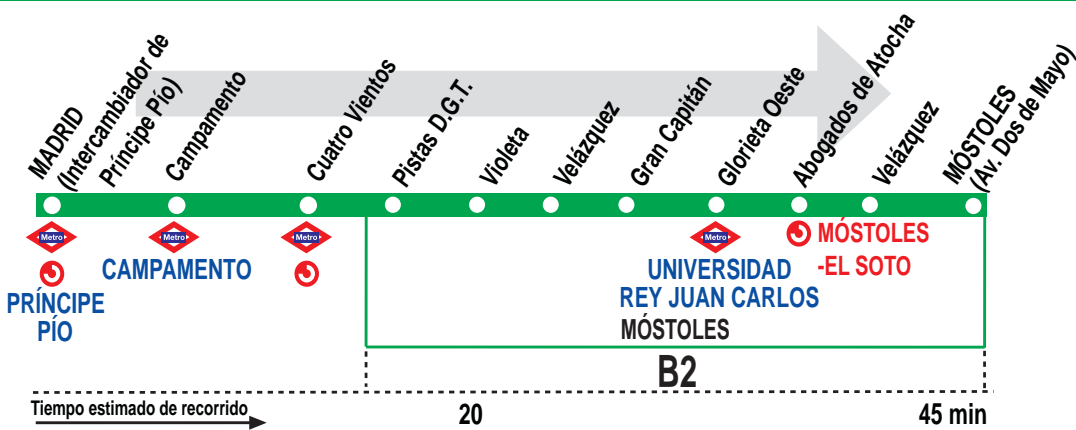

522 Madrid (Príncipe Pío) - Móstoles (Por pistas D.G.T.)

HORARIOS DE SALIDA DE MADRID (Intercambiador de Príncipe Pío)

051214

Lunes a viernes laborables (lectivos)

(Vigente de 1 de septiembre a 31 de julio)

Domingos y festivos

(Vigente agosto)

De	6:40	a	22:30	cada	25	minutos			
	A		23:00		23:30		24:00		0:30*

Notas:

* Salen de la glorieta de San Vicente.

DB DE BLAS Y CÍA, S.A. C/ Fraguas, 27.
Polígono Industrial Urtinsa. ALCORCÓN 28925 MADRID